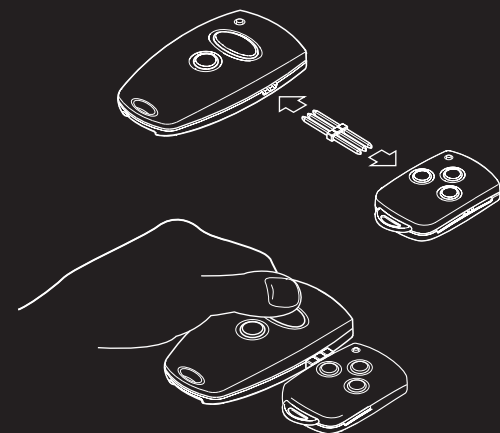

由此，玛琅泰克遥控器有着双方面的安全性。您只需按动按钮，就可引发所需的动作，而没有任何延缓。日复一日，总是拥有。

玛琅泰克的多位技术采用的编码组合数以万亿，从而使您的遥控器成为世界上独一无二，用此有效地防止了其他人对您车库门的非法操作。这种安全技术隐含在产品的背后，您虽然看不到，但它却在有效地发挥着作用。

辅助产品。

Digital 163 模件天线

接收Digital手持遥控器的脉冲信号，引发所需的动作。和各种玛琅泰克开门器系统兼容。

Digital 341 通用接收器

使得可以用玛琅泰克手持遥控器来操作其他公司生产的开门器。有两个用于控制其它设备的频道。

Digital 361 暗线接收器

用于控制室内安装的其他技术设备如照明灯、通风机等（可开启和关闭最大为10/16 A的各种设备）。

Digital 371 脉冲插座接收器

用于将其它公司生产的开门器改装成用玛琅泰克手持遥控器操作和/或对射频进行升级。

Digital 手持遥控器配件

汽车遮阳板支架；
墙壁支架；
钥匙坠。

绝妙的3极编码插头

Digital 手持遥控器

所有的Digital手持遥控都配备有市面常见的使用寿命长久的3伏特电池供货。在配件中还包括一个可安装在墙壁和汽车遮阳板上的支架。而对于微型手持遥控器，则连同一钥匙坠一道供货。

用我们的新款3极编码插头，可以对其他手持遥控器进行简便快速的编码。编码工作简单易行，无需特殊知识，用户就可以自己进行。

各种优点概览

- 对频率干扰不敏感
- 有效半径大
- 编码组合高达281万亿
- 频率为433和868 MHz
- 多位技术
- 对其他手持遥控器可进行简便的编码
- 各种手持遥控器可以多重使用
- 和各种Digital接收器兼容
- 和HomeLink兼容(433 MHz)
- 广泛的接收器产品
- 造型美观且符合工效学标准
- 便于区分的不同配色：
868 MHz的为灰黑色和铁灰色
433 MHz的为铁灰色