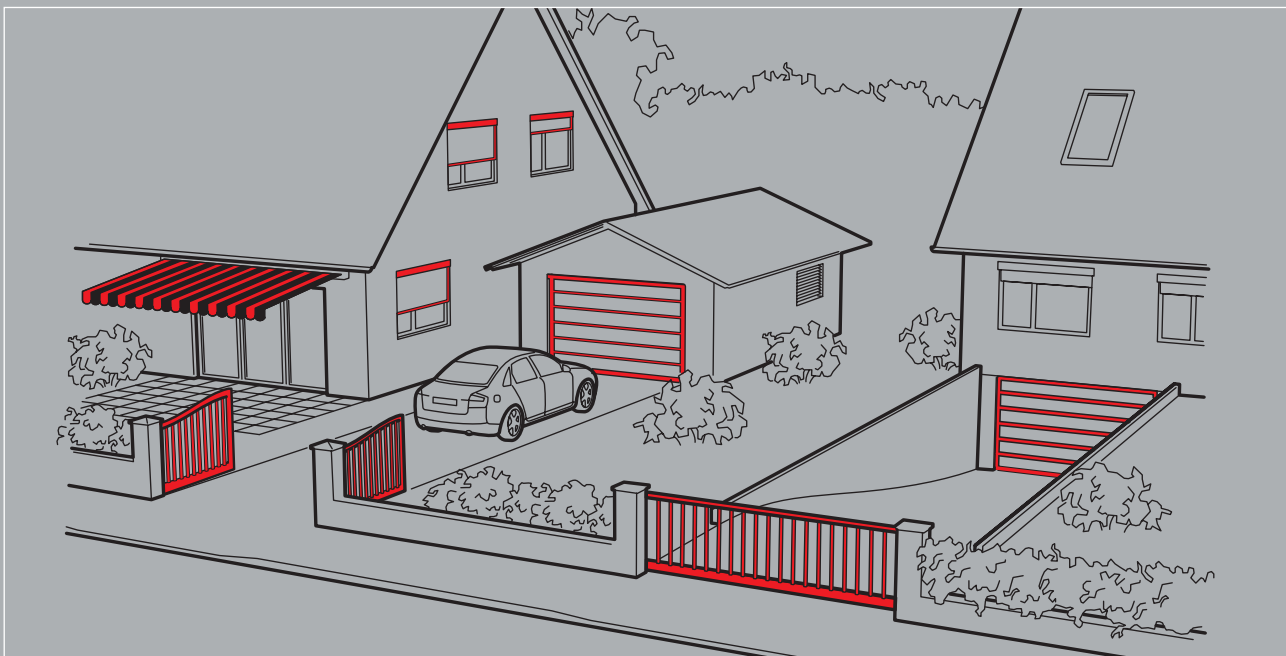

哪些 Digital 产品适用于哪些应用场合?

Digital 手持遥控器 + 应用场合	模件天线	通用接收器	插座接收器	暗线接收器	脉冲插座接收器
玛琅泰克开门器系统	x	12-24 V			x
其它公司开门器		12-24 V			x
室外技术设备 *		230 V	230 V	230 V	
室内技术设备 *			230 V	230 V	
频率变换 (升级)					x

* 可开启和关闭最大为 10/16 A 的各种设备, 不包括加热设备如热风机、驻车加热等。

玛琅泰克开门器系统: 民用领域